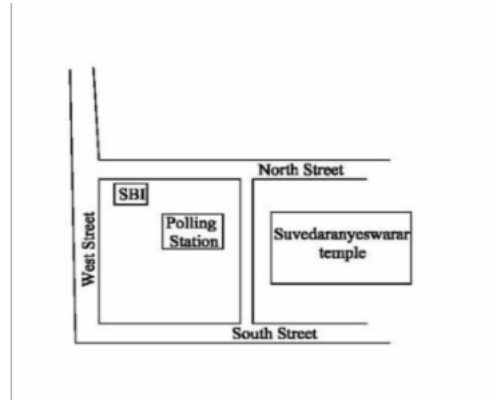

Cad View

Key MAP View