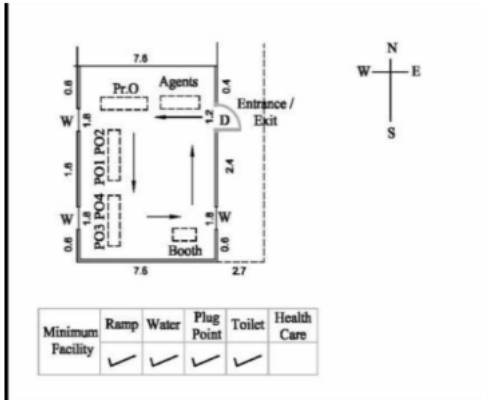

Cad View

Key MAP View