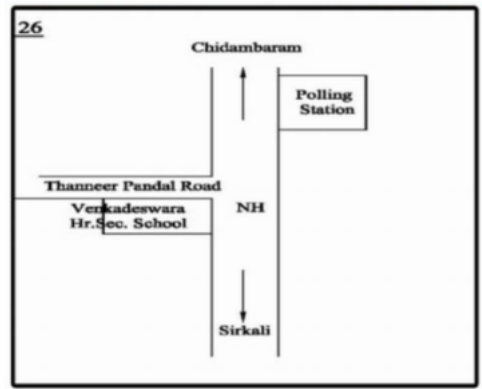

Key MAP View