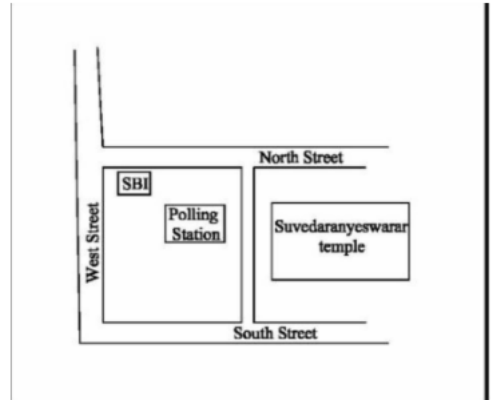

Cad View

Key MAP View