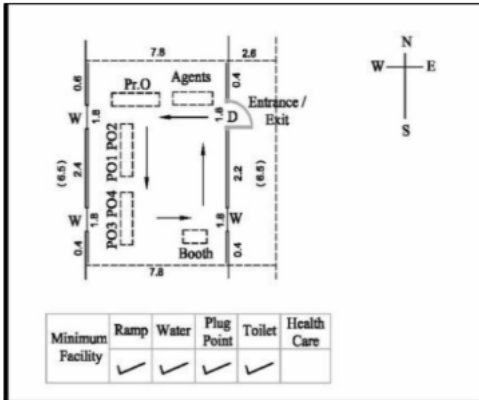

Cad View

Key MAP View