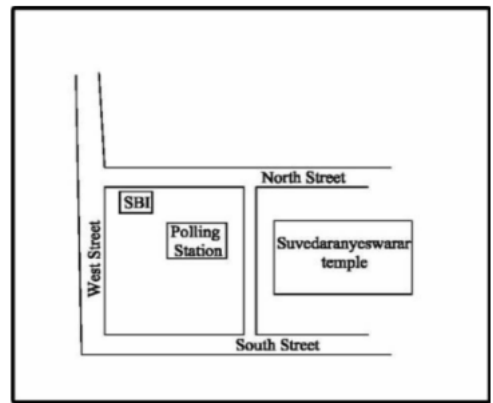

Key MAP View