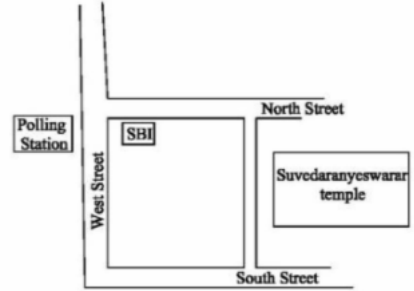

Key MAP View