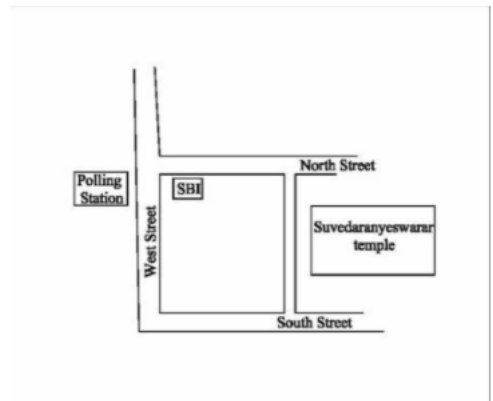

கையொப்பம்

Nazri Naksha

Google Map View

Polling Station Building Front View

Polling Station Front View

Cad View

Key MAP View

|   |            |   |            |   |            |
|---|------------|---|------------|---|------------|
| 1<br>பெயர் : சத்யபிரியா<br>கணவர் பெயர்: அகோரமூர்த்தி<br>வீட்டு எண் : 0<br>வயது : 23 பாலினம் : பெண்<br>Photo is available                    | YDW2010197 | 2<br>பெயர் : பூமீகா<br>தந்தையின் பெயர்: தனசேகரன்<br>வீட்டு எண் : 1/463<br>வயது : 23 பாலினம் : பெண்<br>Photo is available                          | YDW1944271 | 3<br>பெயர் : பொன்னழகி -<br>தந்தையின் பெயர்: அன்பழகன் -<br>வீட்டு எண் : 2/254<br>வயது : 34 பாலினம் : பெண்<br>Photo is available  | NCC0720730 |
| 4<br>பெயர் : லோகநாதன்<br>தந்தையின் பெயர்: நவநீதம்<br>வீட்டு எண் : 3/118<br>வயது : 40 பாலினம் : ஆண்<br>Photo is available                    | YDW1056266 | # 5<br>பெயர் : விஜயகார்த்தி கலியபெருமாள்<br>தந்தையின் பெயர்: கலியபெருமாள் -<br>வீட்டு எண் : 4/38<br>வயது : 40 பாலினம் : ஆண்<br>Photo is available | YDW0767608 | 6<br>பெயர் : ஹரீவீகராமந்<br>தந்தையின் பெயர்: கலியபெருமாள்<br>வீட்டு எண் : 4<br>வயது : 25 பாலினம் : ஆண்<br>Photo is available    | YDW1859644 |
| 7<br>பெயர் : நவீநராஜ்<br>தந்தையின் பெயர்: அருள்தாஸ்<br>வீட்டு எண் : 4/11<br>வயது : 25 பாலினம் : ஆண்<br>Photo is available                   | YDW1859388 | 8<br>பெயர் : விக்னெஷ்<br>தந்தையின் பெயர்: ஏல்கோவேந்<br>வீட்டு எண் : 4/28<br>வயது : 30 பாலினம் : ஆண்<br>Photo is available                         | YDW1859115 | 9<br>பெயர் : சதிஸ்<br>தந்தையின் பெயர்: இளங்கோவன்<br>வீட்டு எண் : 4/28<br>வயது : 26 பாலினம் : ஆண்<br>Photo is available          | YDW1859602 |
| # 10<br>பெயர் : சுகன் கலியபெருமாள்<br>தந்தையின் பெயர்: கலியபெருமாள் -<br>வீட்டு எண் : 4/36<br>வயது : 40 பாலினம் : ஆண்<br>Photo is available | JWF2436400 | 11<br>பெயர் : அம்சம் -<br>கணவர் பெயர்: காசிநாதன் -<br>வீட்டு எண் : 4-39<br>வயது : 70 பாலினம் : பெண்<br>Photo is available                         | YDW1580836 | 12<br>பெயர் : சுசிலா -<br>கணவர் பெயர்: சுரேஷ் -<br>வீட்டு எண் : 4-43<br>வயது : 53 பாலினம் : பெண்<br>Photo is available          | YDW1580869 |
| 13<br>பெயர் : கவிதா -<br>கணவர் பெயர்: செந்தில் -<br>வீட்டு எண் : 4-43<br>வயது : 44 பாலினம் : பெண்<br>Photo is available                     | JWF1129394 | 14<br>பெயர் : வாசுதேவன் -<br>தந்தையின் பெயர்: முத்தையன் -<br>வீட்டு எண் : 4-45<br>வயது : 56 பாலினம் : ஆண்<br>Photo is available                   | YDW1580877 | 15<br>பெயர் : நடராஜன் -<br>தந்தையின் பெயர்: பட்டு -<br>வீட்டு எண் : 4-46<br>வயது : 80 பாலினம் : ஆண்<br>Photo is available       | JWF4810537 |
| 16<br>பெயர் : சங்கரதேவி -<br>தந்தையின் பெயர்: நடராஜன் -<br>வீட்டு எண் : 4-46<br>வயது : 44 பாலினம் : பெண்<br>Photo is available              | JWF2440030 | 17<br>பெயர் : செல்வராசு -<br>தந்தையின் பெயர்: கருத்தக்கண்ணு -<br>வீட்டு எண் : 4-47<br>வயது : 69 பாலினம் : ஆண்<br>Photo is available               | YDW1580885 | 18<br>பெயர் : கலியம்மாள் -<br>கணவர் பெயர்: செல்வராசு -<br>வீட்டு எண் : 4-47<br>வயது : 66 பாலினம் : பெண்<br>Photo is available   | YDW1580893 |
| 19<br>பெயர் : உதயசூரியன்<br>தந்தையின் பெயர்: இராமசாமி -<br>வீட்டு எண் : 4-48<br>வயது : 68 பாலினம் : ஆண்<br>Photo is available               | YDW1580901 | 20<br>பெயர் : சந்திரா<br>தந்தையின் பெயர்: உதயசூரியன்<br>வீட்டு எண் : 4-48<br>வயது : 65 பாலினம் : பெண்<br>Photo is available                       | YDW1580919 | 21<br>பெயர் : பாணு -<br>கணவர் பெயர்: சிவலிங்கம் -<br>வீட்டு எண் : 4-48-1<br>வயது : 68 பாலினம் : பெண்<br>Photo is available      | YDW1580927 |
| 22<br>பெயர் : ராஜன் -<br>தந்தையின் பெயர்: சிவலிங்கம் -<br>வீட்டு எண் : 4-48-1<br>வயது : 43 பாலினம் : ஆண்<br>Photo is available              | JWF2435253 | 23<br>பெயர் : இளையராஜா -<br>தந்தையின் பெயர்: ஏகாம்பரம் -<br>வீட்டு எண் : 4-50<br>வயது : 46 பாலினம் : ஆண்<br>Photo is available                    | JWF2844272 | 24<br>பெயர் : இளையராணி -<br>தந்தையின் பெயர்: ஏகாம்பரம் -<br>வீட்டு எண் : 4-50<br>வயது : 42 பாலினம் : பெண்<br>Photo is available | JWF4810545 |
| 25<br>பெயர் : மேகநாதன் -<br>தந்தையின் பெயர்: தொப்பை -<br>வீட்டு எண் : 4-51<br>வயது : 78 பாலினம் : ஆண்<br>Photo is available                 | YDW1580943 | 26<br>பெயர் : சுப்பையன் -<br>தந்தையின் பெயர்: ரெத்தினம் -<br>வீட்டு எண் : 4-51<br>வயது : 73 பாலினம் : ஆண்<br>Photo is available                   | JWF4810552 | 27<br>பெயர் : திருஞானம் -<br>தந்தையின் பெயர்: மேகநாதன் -<br>வீட்டு எண் : 4-51<br>வயது : 70 பாலினம் : பெண்<br>Photo is available | YDW1580950 |
| 28<br>பெயர் : பாப்பா -<br>கணவர் பெயர்: சுப்பையன் -<br>வீட்டு எண் : 4-51<br>வயது : 64 பாலினம் : பெண்<br>Photo is available                   | JWF4810560 | 29<br>பெயர் : ஜெயசிங் -<br>தந்தையின் பெயர்: சுப்பையன் -<br>வீட்டு எண் : 4-51<br>வயது : 46 பாலினம் : ஆண்<br>Photo is available                     | JWF1040120 | 30<br>பெயர் : கமலஹாசன் -<br>தந்தையின் பெயர்: மேகநாதன் -<br>வீட்டு எண் : 4-51<br>வயது : 42 பாலினம் : ஆண்<br>Photo is available   | JWF2436343 |