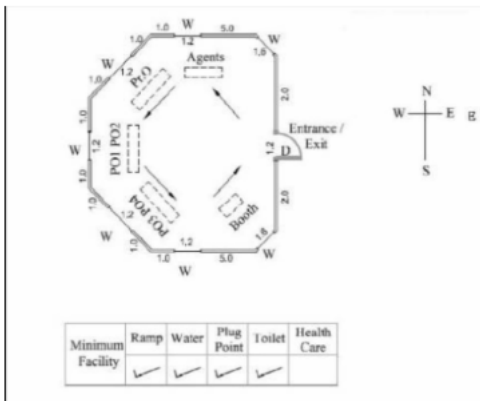

Cad View

Key MAP View