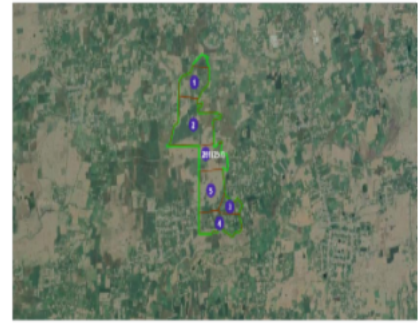

3. வாக்குச் சாவடியின் விவரங்கள்

<p>வாக்குச் சாவடியின் எண் மற்றும் பெயர் :</p> <p>275 - அரசினர் மேல்நிலைப்பள்ளி, கிழக்கு பக்க தெற்கு கட்டிடம் வடக்கு பகுதி மேற்கு பார்த்தது, நாங்கூர்</p> <p>வாக்குச் சாவடியின் முகவரி :</p> <p>அரசினர் மேல்நிலைப்பள்ளி, கிழக்கு பக்க தெற்கு கட்டிடம் வடக்கு பகுதி மேற்கு பார்த்தது, நாங்கூர்</p>	<p>வாக்குச் சாவடியின் வகைப்பாடு (ஆண்/பெண்/பொது)</p>	<p>பொது</p>
	<p>துணை வாக்குச் சாவடிகளின் எண்ணிக்கை :</p>	<p>0</p>

4. வாக்காளர்களின் எண்ணிக்கை

தொடங்கும் வரிசை எண்	முடியும் வரிசை எண்.	நிகர வாக்காளர்களின் எண்ணிக்கை			
		ஆண்	பெண்	மூன்றாம் பாலினம்	மொத்தம்
1	569	276	289	0	565

கையொப்பம்

Nazri Naksha

Google Map View

Polling Station Building Front View