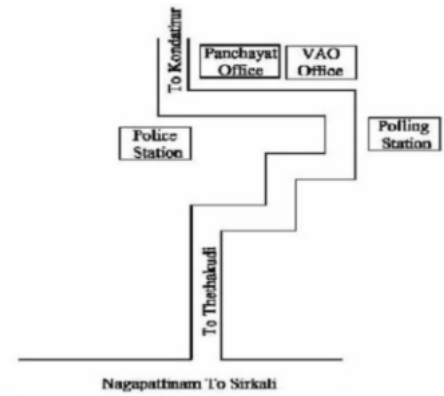

Polling Station Front View

Cad View

Minimum Facility	Ramp	Water	Plug Point	Toilet	Health Care
	✓	✓	✓	✓	

Key MAP View

1 பெயர் : ராதா கணவர் பெயர்: இலக்கியராஜ் இலக்கியராஜ் வீட்டு எண் : 1 வயது : 37 பாலினம் : பெண்	YDW0900258 Photo is available	2 பெயர் : பிரம்மதேவி தந்தையின் பெயர்: செல்வராசு வீட்டு எண் : 1/19ஏ வயது : 26 பாலினம் : பெண்	YDW1025493 Photo is available	3 பெயர் : கலா - கணவர் பெயர்: மதியழகன் - வீட்டு எண் : 1-306 வயது : 50 பாலினம் : பெண்	YDW1613348 Photo is available
4 பெயர் : சுவீதா - கணவர் பெயர்: பிரகாஷ் - வீட்டு எண் : 2 வயது : 35 பாலினம் : பெண்	YDW0312348 Photo is available	5 பெயர் : காயின் ஆபேல் - தந்தையின் பெயர்: அருள்தாஸ் - வீட்டு எண் : 2 வயது : 35 பாலினம் : ஆண்	YDW0312447 Photo is available	6 பெயர் : இளமதி தந்தையின் பெயர்: மணிநாதன் வீட்டு எண் : 2/206 வயது : 25 பாலினம் : பெண்	YDW1817246 Photo is available
7 பெயர் : சந்திரமூர்த்தி - தாயின் பெயர்: இராதா - வீட்டு எண் : 3 வயது : 34 பாலினம் : ஆண்	YDW0312439 Photo is available	8 பெயர் : சத்தியசீலன் - தந்தையின் பெயர்: மணி - வீட்டு எண் : 3 வயது : 33 பாலினம் : ஆண்	YDW0312298 Photo is available	9 பெயர் : இராஜலெட்சுமி - கணவர் பெயர்: சிற்றரசன் - வீட்டு எண் : 3-12 வயது : 34 பாலினம் : பெண்	YDW0312264 Photo is available
10 பெயர் : கபிலன் தந்தையின் பெயர்: சிற்றரசன் வீட்டு எண் : 3/12 வயது : 20 பாலினம் : ஆண்	YDW2188142 Photo is available	11 பெயர் : இளவரசி தந்தையின் பெயர்: கலையரசன் வீட்டு எண் : 3-192 வயது : 26 பாலினம் : பெண்	YDW1025535 Photo is available	12 பெயர் : சுகாகரன் தந்தையின் பெயர்: கணேசன் வீட்டு எண் : 3 / 192 வயது : 24 பாலினம் : ஆண்	YDW2169928 Photo is available
13 பெயர் : பிரபாகரன் - தந்தையின் பெயர்: கல்யாணசுந்தரம் - வீட்டு எண் : 4 வயது : 33 பாலினம் : ஆண்	YDW0312280 Photo is available	14 பெயர் : கீர்த்திகா - தந்தையின் பெயர்: பழனி - வீட்டு எண் : 4-47 வயது : 28 பாலினம் : பெண்	YDW0817429 Photo is available	15 பெயர் : கலைவாணி - தந்தையின் பெயர்: சந்தனாகிருஷ்ணன் - வீட்டு எண் : 4-95 வயது : 27 பாலினம் : ஆண்	SGB1050079 Photo is available
16 பெயர் : நெடுமாறன் கே - தந்தையின் பெயர்: இல்லை - வீட்டு எண் : 5 வயது : 51 பாலினம் : ஆண்	YDW0359968 Photo is available	17 பெயர் : சிவராஜ் - தந்தையின் பெயர்: தினகரன் - வீட்டு எண் : 5-1 வயது : 37 பாலினம் : ஆண்	YDW0817536 Photo is available	18 பெயர் : வடிவேல் - தந்தையின் பெயர்: செல்வம் - வீட்டு எண் : 5-2 வயது : 47 பாலினம் : ஆண்	YDW0768226 Photo is available
19 பெயர் : கிரிஜா தந்தையின் பெயர்: சங்கர் வீட்டு எண் : 5/18 வயது : 21 பாலினம் : பெண்	YDW2097871 Photo is available	20 பெயர் : ரேவதி - கணவர் பெயர்: நெடுமாறன் - வீட்டு எண் : 5-20 வயது : 45 பாலினம் : பெண்	YDW0359927 Photo is available	21 பெயர் : உஷா - கணவர் பெயர்: முருகேசன் - வீட்டு எண் : 5-26A வயது : 40 பாலினம் : பெண்	YDW0768259 Photo is available
22 பெயர் : செல்வமேரி - கணவர் பெயர்: பாக்கியராஜ் - வீட்டு எண் : 5-43 வயது : 33 பாலினம் : பெண்	YDW0506089 Photo is available	23 பெயர் : கீர்த்தி தந்தையின் பெயர்: பாக்கியராஜ் வீட்டு எண் : 5-43 வயது : 27 பாலினம் : பெண்	YDW1030444 Photo is available	24 பெயர் : சத்தியா கணவர் பெயர்: புருஷோத்தமன் வீட்டு எண் : 5/55 வயது : 41 பாலினம் : பெண்	YDW1939438 Photo is available
25 பெயர் : மாலினி - கணவர் பெயர்: சதீஷ்குமார் - வீட்டு எண் : 5-56 வயது : 29 பாலினம் : பெண்	YDW0954776 Photo is available	26 பெயர் : பவப்பிரியா - தந்தையின் பெயர்: ராமகிருஷ்ணன் - வீட்டு எண் : 5-98 வயது : 30 பாலினம் : பெண்	YDW0954768 Photo is available	27 பெயர் : தாமோதர கண்ணன் - தந்தையின் பெயர்: திருமலைகண்ணன் - வீட்டு எண் : 5-105 வயது : 29 பாலினம் : ஆண்	YDW0768234 Photo is available
28 பெயர் : சியாமளா - கணவர் பெயர்: ஜெயராஜ் - வீட்டு எண் : 6-1E வயது : 38 பாலினம் : பெண்	YDW0071977 Photo is available	29 பெயர் : தாஸ் - தந்தையின் பெயர்: செல்வராஜ் - வீட்டு எண் : 6-1E வயது : 37 பாலினம் : ஆண்	YDW0071985 Photo is available	30 பெயர் : ஜீலி - தந்தையின் பெயர்: செல்வராஜ் - வீட்டு எண் : 6-1E வயது : 32 பாலினம் : பெண்	YDW0678680 Photo is available