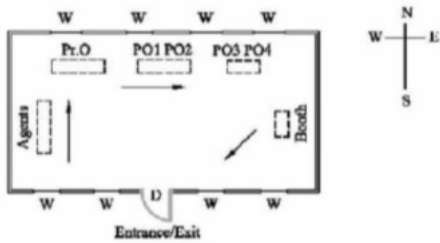

4. வாக்காளர்களின் எண்ணிக்கை

தொடங்கும் வரிசை எண்	முடியும் வரிசை எண்.	நிகர வாக்காளர்களின் எண்ணிக்கை			
		ஆண்	பெண்	மூன்றாம் பாலினம்	மொத்தம்
1	388	187	200	0	387

கையொப்பம்

Nazri Naksha

Google Map View

Polling Station Building Front View

Polling Station Front View

Cad View

Key MAP View

Minimum Facility	Ramp	Water	Plug Point	Toilet	Health Care
	✓	✓	✓	✓	

சட்டமன்றத் தொகுதியின் எண் மற்றும் பெயர் : 160-சீர்காழி
பிரிவு எண் மற்றும் பெயர் 1-நாங்கூர் (வ.கி) மற்றும் (ஊ), வெள்ளாளர்தெரு வார்டு:5