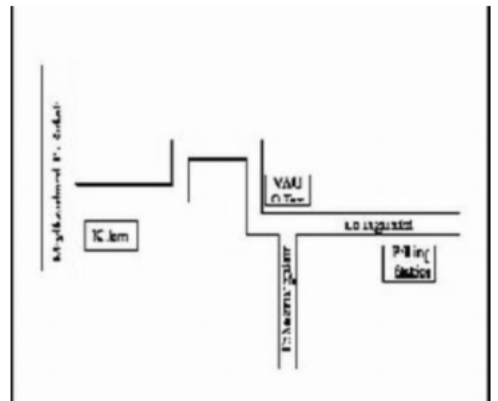

Google Map View

Polling Station Building Front View

Polling Station Front View

Cad View

Key MAP View

சட்டமன்றத் தொகுதியின் எண் மற்றும் பெயர் : 160-சீர்காழி  
பிரிவு எண் மற்றும் பெயர் 1-காத்திருப்பு (வ.கி) மற்றும் (ஊ), தேத்தாக்குடி வார்டு:3