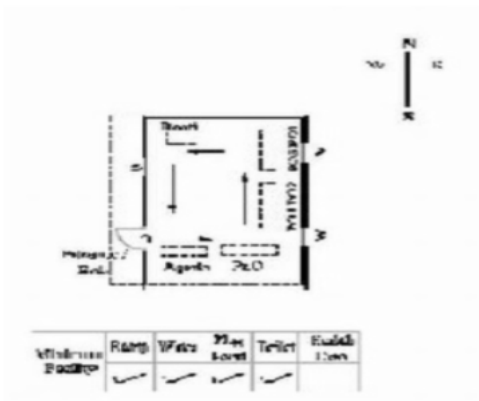

Google Map View

Polling Station Building Front View

Polling Station Front View

Cad View

Key MAP View

சட்டமன்றத் தொகுதியின் எண் மற்றும் பெயர் : 160-சீர்காழி  
பிரிவு எண் மற்றும் பெயர் 1-காத்திருப்பு (வ.கி) மற்றும் (ஊ), தேத்தாக்குடி வார்டு:3