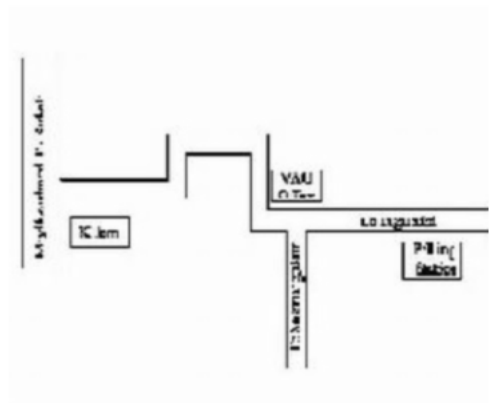

Key MAP View