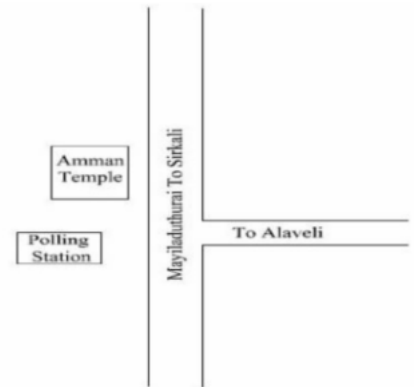

### 3. வாக்குச் சாவடியின் விவரங்கள்

<p><b>வாக்குச் சாவடியின் எண் மற்றும் பெயர் :</b></p> <p>282 - இந்து உதவிபெறும் துவக்கப்பள்ளி, கிழக்கு பகுதி, பாகசாலை</p> <p><b>வாக்குச் சாவடியின் முகவரி :</b></p> <p>இந்து உதவிபெறும் துவக்கப்பள்ளி, கிழக்கு பகுதி, பாகசாலை</p>	<p><b>வாக்குச் சாவடியின் வகைப்பாடு (ஆண்/பெண்/பொது)</b></p>	<p><b>பொது</b></p>
	<p><b>துணை வாக்குச் சாவடிகளின் எண்ணிக்கை :</b></p>	<p>0</p>

Google Map View

Polling Station Building Front View

Polling Station Front View

Cad View

Key MAP View

சட்டமன்றத் தொகுதியின் எண் மற்றும் பெயர் : 160-சீர்காழி  
பிரிவு எண் மற்றும் பெயர் 1-பாகசாலை (வ.கி) மற்றும் (ஊ), கண்டமங்கலம் கீழ்த்தெரு வார்டு:1