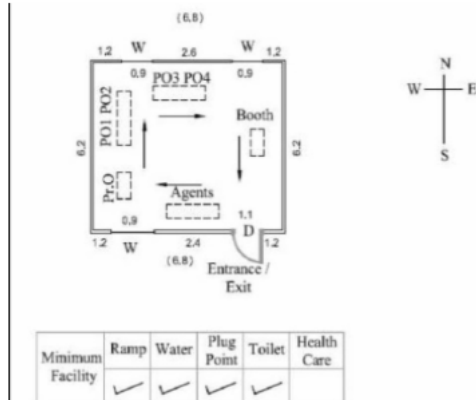

Google Map View

Polling Station Building Front View

Polling Station Front View

Cad View

Key MAP View

சட்டமன்றத் தொகுதியின் எண் மற்றும் பெயர் : 160-சீர்காழி  
பிரிவு எண் மற்றும் பெயர் 1-பாகசாலை (வ.கி) மற்றும் (ஊ), கண்டமங்கலம் கீழ்த்தெரு வார்டு:1