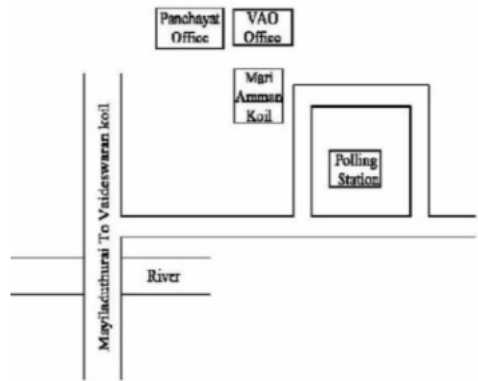

Key MAP View