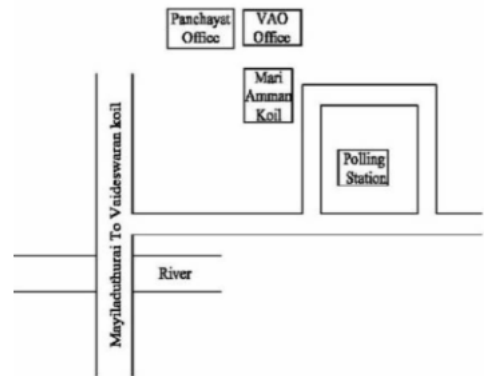

Key MAP View