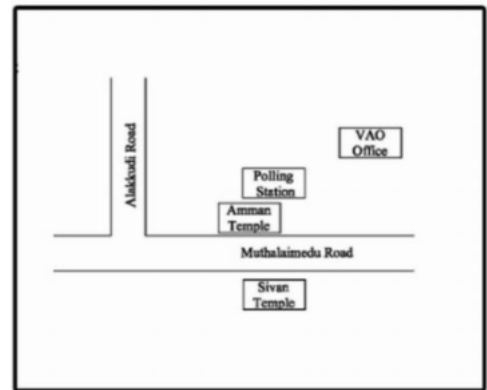

Key MAP View