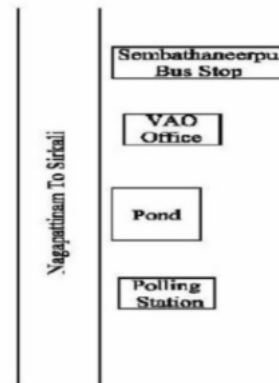

Key MAP View