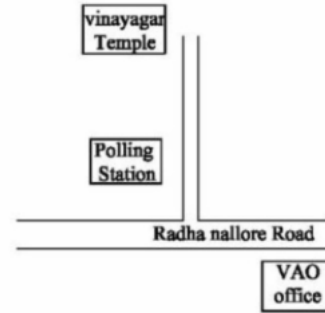

Google Map View

Polling Station Building Front View

Polling Station Front View

Cad View

Key MAP View

1	YDW0314708	பெயர் : அருள்பாண்டியன் - தந்தையின் பெயர்: அன்பழகன் - வீட்டு எண் : 1 வயது : 35 பாலினம் : ஆண்	Photo is available	2	YDW0076414	பெயர் : செல்வி - கணவர் பெயர்: கிருஷ்ணமூர்த்தி - வீட்டு எண் : 1-2 வயது : 40 பாலினம் : பெண்	Photo is available	3	YDW0314641	பெயர் : பூந்தமல்லி - தந்தையின் பெயர்: வீட்டு எண் : 1-2a வயது : 33 பாலினம் : பெண்	Photo is available
4	YDW0683748	பெயர் : விஷ்ணவி - தந்தையின் பெயர்: வீரபாண்டியன் - வீட்டு எண் : 1-2A வயது : 31 பாலினம் : பெண்	Photo is available	5	YDW0683755	பெயர் : தீபா - தந்தையின் பெயர்: கலியமூர்த்தி - வீட்டு எண் : 1-2A வயது : 30 பாலினம் : பெண்	Photo is available	6	YDW0683763	பெயர் : திவ்யா - தந்தையின் பெயர்: கலியமூர்த்தி - வீட்டு எண் : 1-2A வயது : 30 பாலினம் : பெண்	Photo is available
7	YDW2265718	பெயர் : காவியா கோ கணவர் பெயர்: தமிழ்வேந்தன் வீட்டு எண் : 1/2ஏ வயது : 26 பாலினம் : பெண்	Photo is available	8	JWF4970471	பெயர் : தமிழரசன் - தந்தையின் பெயர்: வீராசாமி - வீட்டு எண் : 1-9A வயது : 37 பாலினம் : ஆண்	Photo is available	9	YDW0994582	பெயர் : வித்யா கணவர் பெயர்: தமிழரசன் வீட்டு எண் : 1-9A-148 வயது : 35 பாலினம் : பெண்	Photo is available
10	YDW2054492	பெயர் : ரவிச்சந்திரன் தந்தையின் பெயர்: ரவி வீட்டு எண் : 1/12ஏ வயது : 21 பாலினம் : ஆண்	Photo is available	11	YDW0901330	பெயர் : இலக்கியா - கணவர் பெயர்: எழில்அரசன் - வீட்டு எண் : 1-13 வயது : 37 பாலினம் : பெண்	Photo is available	12	YDW2287589	பெயர் : பிரகாஷ் தந்தையின் பெயர்: நாகராஜன் வீட்டு எண் : 1/19ஏ வயது : 27 பாலினம் : ஆண்	Photo is available
13	YDW0582247	பெயர் : மாதவி - கணவர் பெயர்: இராம்குமார் - வீட்டு எண் : 1-23A வயது : 40 பாலினம் : பெண்	Photo is available	14	YDW0979161	பெயர் : தமிழ்வேந்தன் தந்தையின் பெயர்: கலியமூர்த்தி வீட்டு எண் : 1/27 வயது : 26 பாலினம் : ஆண்	Photo is available	15	YDW0514836	பெயர் : சதிஷ்குமார் - தந்தையின் பெயர்: கலியபெருமாள் - வீட்டு எண் : 1-64 வயது : 30 பாலினம் : ஆண்	Photo is available
16	YDW0683599	பெயர் : ராஜேஸ்வரி - கணவர் பெயர்: திருமாறன் - வீட்டு எண் : 1-71G வயது : 35 பாலினம் : பெண்	Photo is available	17	YDW0683631	பெயர் : திருமுருகன் - தந்தையின் பெயர்: தர்மலிங்கம் - வீட்டு எண் : 1-71G வயது : 30 பாலினம் : ஆண்	Photo is available	18	YDW1920396	பெயர் : சூபா கணவர் பெயர்: திருமுருகன் வீட்டு எண் : 1/71 ஜீ வயது : 30 பாலினம் : பெண்	Photo is available
19	YDW1922988	பெயர் : பூநீராம் தந்தையின் பெயர்: தர்மலிங்கம் வீட்டு எண் : 1/71 ஜீ வயது : 29 பாலினம் : ஆண்	Photo is available	20	YDW0076471	பெயர் : மதிப்பிரகாசம் - தந்தையின் பெயர்: தம்புசாமி - வீட்டு எண் : 1-79 வயது : 42 பாலினம் : ஆண்	Photo is available	21	YDW0813410	பெயர் : சந்திரபாலன் - தந்தையின் பெயர்: நாகராஜன் - வீட்டு எண் : 1-190 வயது : 32 பாலினம் : ஆண்	Photo is available
22	YDW0901405	பெயர் : இராஜகுமார் - தந்தையின் பெயர்: நாகராஜன் - வீட்டு எண் : 2-168 வயது : 36 பாலினம் : ஆண்	Photo is available	23	YDW0988386	பெயர் : சம்பத்ராஜ் தந்தையின் பெயர்: பரமசிவம் வீட்டு எண் : 4/10-61 வயது : 27 பாலினம் : ஆண்	Photo is available	24	YDW0076612	பெயர் : சுகித்ரா - கணவர் பெயர்: மூர்த்தி - வீட்டு எண் : 4-13 வயது : 41 பாலினம் : பெண்	Photo is available
25	YDW0683664	பெயர் : மோனிகா - கணவர் பெயர்: இராமலிங்கம் - வீட்டு எண் : 4-13 வயது : 38 பாலினம் : பெண்	Photo is available	26	YDW1833854	பெயர் : அஞ்சலி கணவர் பெயர்: செல்வமணி வீட்டு எண் : 4/13 வயது : 33 பாலினம் : பெண்	Photo is available	27	YDW0314682	பெயர் : கலையரசன் - தந்தையின் பெயர்: பொன்னுசாமி - வீட்டு எண் : 4-19 வயது : 35 பாலினம் : ஆண்	Photo is available
28	YDW0901322	பெயர் : அமுதா - கணவர் பெயர்: ராமகிருஷ்ணன் - வீட்டு எண் : 4-20 வயது : 32 பாலினம் : பெண்	Photo is available	29	YDW0514794	பெயர் : சண்முகசுந்தரம் - தந்தையின் பெயர்: மணி - வீட்டு எண் : 4-20 வயது : 32 பாலினம் : ஆண்	Photo is available	30	YDW0076356	பெயர் : பிரேம்குமார் - தந்தையின் பெயர்: தியாகராஜன் - வீட்டு எண் : 4-20-1 வயது : 42 பாலினம் : ஆண்	Photo is available