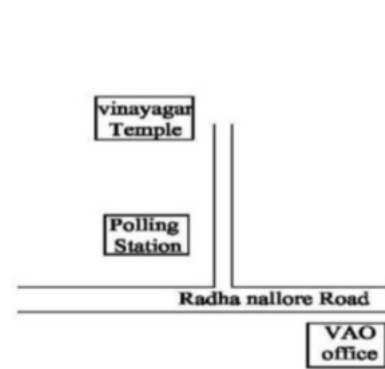

Key MAP View