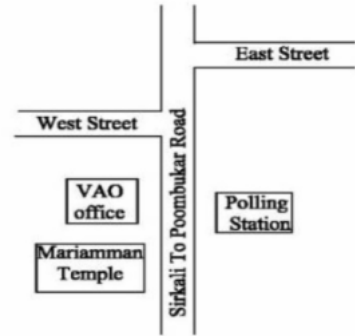

Key MAP View