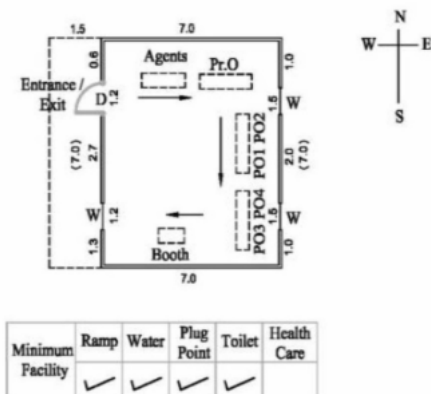

வாக்காளர் பதிவு அலுவலரின்
கையொப்பம்

Nazri Naksha

Google Map View

Polling Station Building Front View

Polling Station Front View

Cad View

Key MAP View

1 பெயர் : அழகு - தந்தையின் பெயர்: ராசு - வீட்டு எண் : 2 வயது : 48 பாலினம் : ஆண்	YDW0583260	Photo is available	2 பெயர் : ரேவதி - கணவர் பெயர்: மதிவாணன் - வீட்டு எண் : 2 வயது : 39 பாலினம் : பெண்	YDW0583203	Photo is available	3 பெயர் : மதிவாணன் - தந்தையின் பெயர்: ராசு - வீட்டு எண் : 2-18 வயது : 42 பாலினம் : ஆண்	YDW0517219	Photo is available
4 பெயர் : செல்வி - கணவர் பெயர்: தங்கமணி - வீட்டு எண் : 2-27 வயது : 50 பாலினம் : பெண்	YDW0901785	Photo is available	5 பெயர் : கீர்த்திகா தந்தையின் பெயர்: தங்கமணி வீட்டு எண் : 2-27 வயது : 21 பாலினம் : பெண்	YDW2173185	Photo is available	6 பெயர் : பாடாபிள்ளை - தந்தையின் பெயர்: சிங்காரம் - வீட்டு எண் : 2-30 வயது : 43 பாலினம் : ஆண்	YDW0517235	Photo is available
7 பெயர் : அமுதவதி - கணவர் பெயர்: பாடாபிள்ளை - வீட்டு எண் : 2-30 வயது : 40 பாலினம் : பெண்	YDW0517268	Photo is available	8 பெயர் : லீலாமாரி தந்தையின் பெயர்: சுப்ரமணியன் வீட்டு எண் : 2/50 வயது : 38 பாலினம் : பெண்	YDW0361824	Photo is available	9 பெயர் : தமிழரசி - கணவர் பெயர்: செல்லத்துரை - வீட்டு எண் : 2-54 வயது : 63 பாலினம் : பெண்	YDW1634724	Photo is available
10 பெயர் : சரோஜா - கணவர் பெயர்: மகாலிங்கம் - வீட்டு எண் : 2-55 வயது : 74 பாலினம் : பெண்	YDW1634732	Photo is available	11 பெயர் : மணிகண்டன் - தந்தையின் பெயர்: மாகாலிங்கம் - வீட்டு எண் : 2-55 வயது : 43 பாலினம் : ஆண்	JWF1233543	Photo is available	12 பெயர் : மணிமேகலை - தந்தையின் பெயர்: மகாலிங்கம் - வீட்டு எண் : 2-55 வயது : 42 பாலினம் : பெண்	JWF4886008	Photo is available
13 பெயர் : ஞானசம்பந்தம் - தந்தையின் பெயர்: நாகப்பன் - வீட்டு எண் : 2-56 வயது : 60 பாலினம் : ஆண்	JWF1233980	Photo is available	14 பெயர் : ரோகினி - கணவர் பெயர்: ஞானசம்பந்தம் - வீட்டு எண் : 2-56 வயது : 54 பாலினம் : பெண்	JWF4886016	Photo is available	15 பெயர் : சூர்யா தந்தையின் பெயர்: ஞானசம்பந்தம் வீட்டு எண் : 2-56 வயது : 26 பாலினம் : பெண்	YDW1852466	Photo is available
16 பெயர் : ராசேந்திரன் - தந்தையின் பெயர்: கலியன் - வீட்டு எண் : 2-57 வயது : 57 பாலினம் : ஆண்	JWF1231844	Photo is available	17 பெயர் : ராமாயி - கணவர் பெயர்: ராஜேந்திரன் - வீட்டு எண் : 2-57 வயது : 49 பாலினம் : பெண்	YDW1634740	Photo is available	18 பெயர் : ரமேஷ்குமார் - தந்தையின் பெயர்: ராஜேந்திரன் - வீட்டு எண் : 2-57 வயது : 30 பாலினம் : ஆண்	YDW0811794	Photo is available
19 பெயர் : சதிஷ்குமார் தந்தையின் பெயர்: ராஜேந்திரன் வீட்டு எண் : 2-567 வயது : 26 பாலினம் : ஆண்	YDW1852433	Photo is available	20 பெயர் : அனுஷா தந்தையின் பெயர்: ராஜேந்திரன் வீட்டு எண் : 2/57 வயது : 24 பாலினம் : பெண்	YDW1865484	Photo is available	21 பெயர் : ஆச்சியம்மாள் - கணவர் பெயர்: முருகேசன் - வீட்டு எண் : 2-58 வயது : 62 பாலினம் : பெண்	YDW1634757	Photo is available
22 பெயர் : மாசிலாமணி - தந்தையின் பெயர்: முருகேசன் - வீட்டு எண் : 2-58 வயது : 50 பாலினம் : ஆண்	JWF1224914	Photo is available	23 பெயர் : செல்வராணி - கணவர் பெயர்: மாசிலாமணி - வீட்டு எண் : 2-58 வயது : 49 பாலினம் : பெண்	YDW1634765	Photo is available	24 பெயர் : மணிவண்ணன் - தந்தையின் பெயர்: முருகேசன் - வீட்டு எண் : 2-58 வயது : 44 பாலினம் : ஆண்	JWF4886024	Photo is available
25 பெயர் : பிரகாஷ் - தந்தையின் பெயர்: மாசிலாமணி - வீட்டு எண் : 2-58 வயது : 31 பாலினம் : ஆண்	YDW0685552	Photo is available	26 பெயர் : பிரசாந்த் தந்தையின் பெயர்: மாசிலாமணி வீட்டு எண் : 2-58 வயது : 26 பாலினம் : ஆண்	YDW0977736	Photo is available	27 பெயர் : பிரபுதேவா தந்தையின் பெயர்: மாசிலாமணி வீட்டு எண் : 2/58 வயது : 24 பாலினம் : ஆண்	YDW1865633	Photo is available
28 பெயர் : பரமசிவம் - தந்தையின் பெயர்: முனியாண்டி - வீட்டு எண் : 2-60 வயது : 59 பாலினம் : ஆண்	JWF1225267	Photo is available	29 பெயர் : தனலெட்சுமி - கணவர் பெயர்: பரமசிவம் - வீட்டு எண் : 2-60 வயது : 59 பாலினம் : பெண்	YDW1634773	Photo is available	30 பெயர் : பாபு - தந்தையின் பெயர்: பரமசிவம் - வீட்டு எண் : 2-60 வயது : 43 பாலினம் : ஆண்	JWF4886032	Photo is available