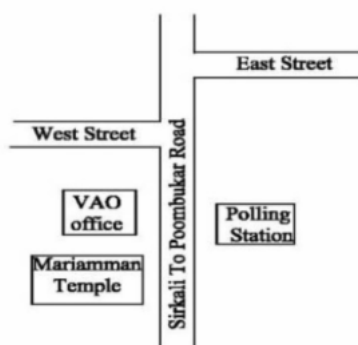

Key MAP View