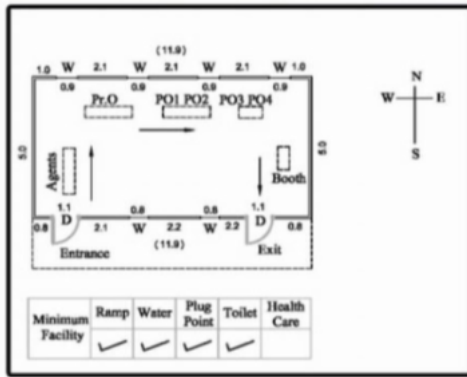

Google Map View

Polling Station Building Front View

Polling Station Front View

Cad View

Key MAP View

சட்டமன்றத் தொகுதியின் எண் மற்றும் பெயர் : 160-சீர்காழி  
பிரிவு எண் மற்றும் பெயர் 1-மாதிரவேளூர் (வ.கி) மற்றும் (ஊ), பூங்குடி தெற்குவீதி வார்டு:3