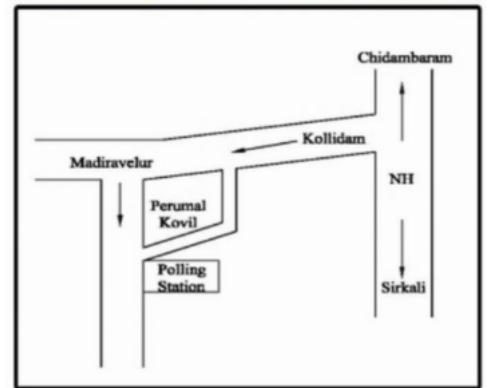

Google Map View

Polling Station Building Front View

Polling Station Front View

Cad View

Key MAP View

சட்டமன்றத் தொகுதியின் எண் மற்றும் பெயர் : 160-சீர்காழி  
பிரிவு எண் மற்றும் பெயர் 1-மாதிரவேளூர் (வ.கி) மற்றும் (ஊ), பூங்குடி தெற்குவீதி வார்டு:3