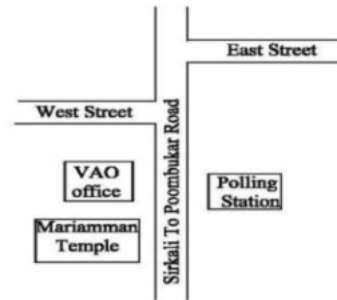

Key MAP View