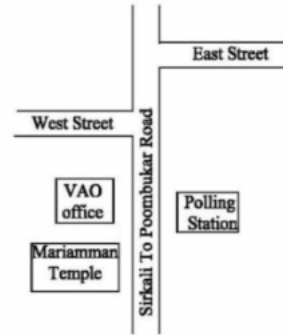

Key MAP View