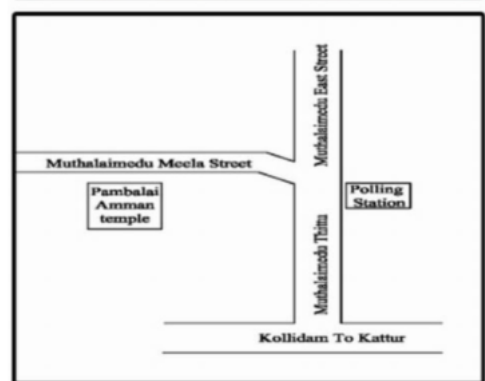

Key MAP View