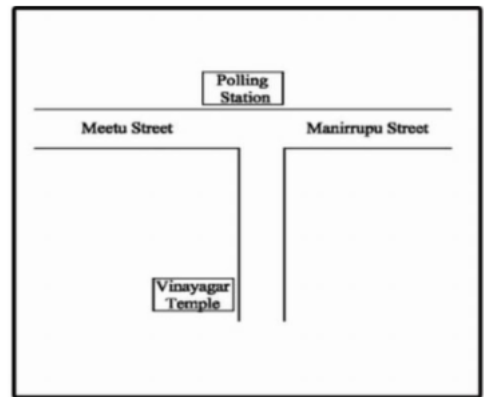

Google Map View

Polling Station Building Front View

Polling Station Front View

Cad View

Key MAP View

1 பெயர் : பிரவீன் தந்தையின் பெயர்: செல்வராசு வீட்டு எண் : 1/45 வயது : 24 பாலினம் : ஆண் Photo is available	YDW1926302	2 பெயர் : சுகந்தி - கணவர் பெயர்: சரவணகுமார் - வீட்டு எண் : 2-18 வயது : 45 பாலினம் : பெண் Photo is available	CHB4888582	3 பெயர் : சரவணகுமார் - தந்தையின் பெயர்: கணேசன் - வீட்டு எண் : 2-18 வயது : 42 பாலினம் : ஆண் Photo is available	CHB4848404
4 பெயர் : கலையரசன் - தந்தையின் பெயர்: கலியபெருமாள் - வீட்டு எண் : 2-283 வயது : 39 பாலினம் : ஆண் Photo is available	YDW0008821	5 பெயர் : சண்முகம் தந்தையின் பெயர்: துரைசாமி வீட்டு எண் : 2/303 வயது : 57 பாலினம் : ஆண் Photo is available	YDW1854009	6 பெயர் : செல்வக்குமார் - தந்தையின் பெயர்: இராமலிங்கம் - வீட்டு எண் : 2-349 வயது : 32 பாலினம் : ஆண் Photo is available	YDW0379503
7 பெயர் : ராஜகுமாரி - கணவர் பெயர்: ஜெயராஜ் - வீட்டு எண் : 3-2 வயது : 39 பாலினம் : பெண் Photo is available	YDW0279570	8 பெயர் : அனுசுயா தந்தையின் பெயர்: ராமலிங்கம் வீட்டு எண் : 3/4 வயது : 22 பாலினம் : பெண் Photo is available	YDW2025997	9 பெயர் : தாமரைசெல்வி - கணவர் பெயர்: அண்ணதுரை - வீட்டு எண் : 3-5 வயது : 46 பாலினம் : பெண் Photo is available	CHB4848412
10 பெயர் : பூங்கோதை - கணவர் பெயர்: குமார் - வீட்டு எண் : 3-5 வயது : 44 பாலினம் : பெண் Photo is available	CHB2876571	11 பெயர் : பிரபாகரன் - தாயின் பெயர்: சரோசா - வீட்டு எண் : 3-5 வயது : 42 பாலினம் : ஆண் Photo is available	CHB3448644	12 பெயர் : அஜித் தந்தையின் பெயர்: குமார் வீட்டு எண் : 3/5 வயது : 23 பாலினம் : ஆண் Photo is available	YDW2004034
13 பெயர் : சரவணன் - தந்தையின் பெயர்: ராசமாணிக்கம் - வீட்டு எண் : 3-14 வயது : 45 பாலினம் : ஆண் Photo is available	CHB3448156	14 பெயர் : முருகாணந்தம் - தாயின் பெயர்: முணியம்மாள் - வீட்டு எண் : 3-14 வயது : 43 பாலினம் : ஆண் Photo is available	CHB2879658	15 பெயர் : சுப்ரமணியன் - தந்தையின் பெயர்: ராசமாணிக்கம் - வீட்டு எண் : 3-15 வயது : 50 பாலினம் : ஆண் Photo is available	YDW1140391
16 பெயர் : ராசகுமாரி - கணவர் பெயர்: சுப்ரமணியன் - வீட்டு எண் : 3-15 வயது : 48 பாலினம் : பெண் Photo is available	YDW1140409	17 பெயர் : அபிணேஷ் தந்தையின் பெயர்: சுப்ரமணியன் வீட்டு எண் : 3/15 வயது : 26 பாலினம் : ஆண் Photo is available	YDW1002575	18 பெயர் : சக்திவேல் - தந்தையின் பெயர்: சம்மந்தம் - வீட்டு எண் : 3-24 வயது : 44 பாலினம் : ஆண் Photo is available	CHB5021365
19 பெயர் : அறிவுழகன் - தந்தையின் பெயர்: ராமு - வீட்டு எண் : 3-32 வயது : 44 பாலினம் : ஆண் Photo is available	CHB5034137	20 பெயர் : லதா - கணவர் பெயர்: செல்வராசு - வீட்டு எண் : 3-38 வயது : 46 பாலினம் : பெண் Photo is available	CHB2877074	21 பெயர் : பழனிம்மாள் - கணவர் பெயர்: பாஸ்கர் - வீட்டு எண் : 3-53 வயது : 44 பாலினம் : பெண் Photo is available	CHB2876233
22 பெயர் : தேசிங்குராஜன் தந்தையின் பெயர்: சேகர் வீட்டு எண் : 3/56 வயது : 24 பாலினம் : ஆண் Photo is available	YDW1852607	23 பெயர் : சுஜாதா - கணவர் பெயர்: பழனிச்சாமி - வீட்டு எண் : 3-59 வயது : 49 பாலினம் : பெண் Photo is available	CHB2879625	24 பெயர் : வசந்தா - கணவர் பெயர்: ராசாராமன் - வீட்டு எண் : 3-61 வயது : 62 பாலினம் : பெண் Photo is available	YDW1140441
25 பெயர் : செல்லபாங்கி - கணவர் பெயர்: கலியன் - வீட்டு எண் : 3-62 வயது : 78 பாலினம் : பெண் Photo is available	YDW1140458	26 பெயர் : கண்ணாமணி - தந்தையின் பெயர்: சிவகொழுந்து - வீட்டு எண் : 3-65 வயது : 70 பாலினம் : ஆண் Photo is available	YDW1140474	27 பெயர் : தமிழரசி - கணவர் பெயர்: கண்ணாமணி - வீட்டு எண் : 3-65 வயது : 60 பாலினம் : பெண் Photo is available	YDW1140482
28 பெயர் : மகேஷ் - தந்தையின் பெயர்: கண்ணாமணி - வீட்டு எண் : 3-65 வயது : 41 பாலினம் : ஆண் Photo is available	CHB4888103	29 பெயர் : இளையபெருமாள் - தந்தையின் பெயர்: சிவகொழுந்து - வீட்டு எண் : 3-66 வயது : 52 பாலினம் : ஆண் Photo is available	YDW1140490	30 பெயர் : அன்பரசி - கணவர் பெயர்: இளையபெருமாள் - வீட்டு எண் : 3-66 வயது : 49 பாலினம் : பெண் Photo is available	YDW1140508