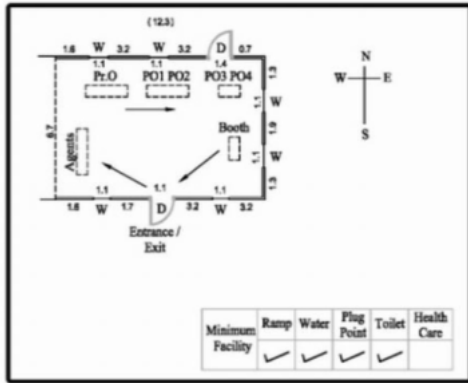

வாக்காளர் பதிவு அலுவலரின்
கையொப்பம்

Nazri Naksha

Google Map View

Polling Station Building Front View

Polling Station Front View

Cad View

Key MAP View

சட்டமன்றத் தொகுதியின் எண் மற்றும் பெயர் : 160-சீர்காழி
பிரிவு எண் மற்றும் பெயர் 1-அளக்குடி (வ.கி) மற்றும் (ஊ), அச்சங்காடு வார்டு:2,3