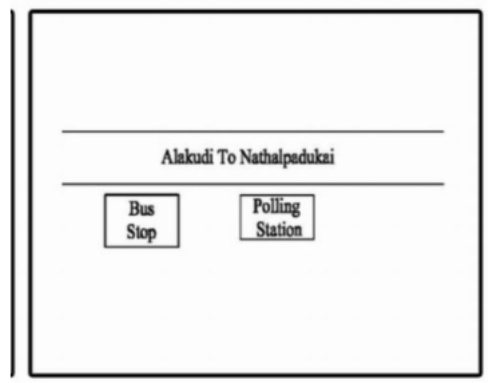

வாக்காளர் பதிவு அலுவலரின்
கையொப்பம்

Nazri Naksha

Google Map View

Polling Station Building Front View

Polling Station Front View

Cad View

Key MAP View

சட்டமன்றத் தொகுதியின் எண் மற்றும் பெயர் : 160-சீர்காழி
பிரிவு எண் மற்றும் பெயர் 1-அளக்குடி (வ.கி) மற்றும் (ஊ), அச்சங்காடு வார்டு:2,3