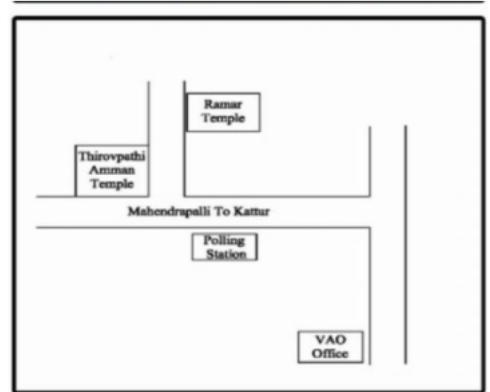

கையொப்பம்

Nazri Naksha

Google Map View

Polling Station Building Front View

Polling Station Front View

Cad View

Key MAP View

சட்டமன்றத் தொகுதியின் எண் மற்றும் பெயர் : 160-சீர்காழி