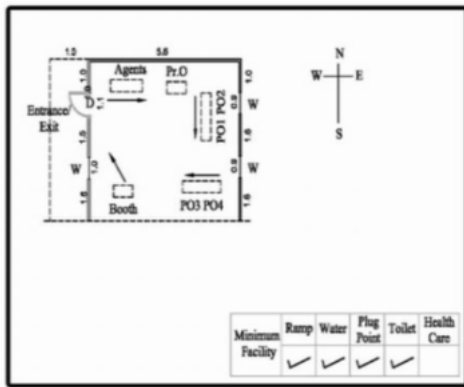

கையொப்பம்

Nazri Naksha

Google Map View

Polling Station Building Front View

Polling Station Front View

Cad View

Key MAP View

சட்டமன்றத் தொகுதியின் எண் மற்றும் பெயர் : 160-சீர்காழி