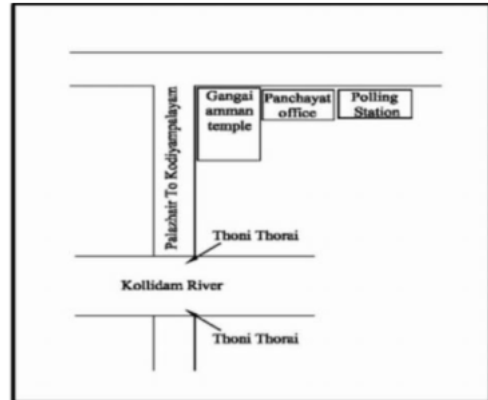

3. வாக்குச் சாவடியின் விவரங்கள்

<p>வாக்குச் சாவடியின் எண் மற்றும் பெயர் :</p> <p>39 - கொள்ளிடம் ஊராட்சி ஒன்றிய நடுநிலைப்பள்ளி, தெற்கு பார்த்த மேற்குபகுதி, கொடியம்பாளையம்</p> <p>வாக்குச் சாவடியின் முகவரி :</p> <p>கொள்ளிடம் ஊராட்சி ஒன்றிய நடுநிலைப்பள்ளி, தெற்கு பார்த்த மேற்குபகுதி, கொடியம்பாளையம்</p>	<p>வாக்குச் சாவடியின் வகைப்பாடு (ஆண்/பெண்/பொது)</p>	<p>பொது</p>
	<p>துணை வாக்குச் சாவடிகளின் எண்ணிக்கை :</p>	<p>0</p>

4. வாக்காளர்களின் எண்ணிக்கை

தொடங்கும் வரிசை எண்	முடியும் வரிசை எண்.	நிகர வாக்காளர்களின் எண்ணிக்கை			
		ஆண்	பெண்	மூன்றாம் பாலினம்	மொத்தம்
1	1063	555	507	0	1062

கையொப்பம்

Nazri Naksha

Google Map View

Polling Station Building Front View

Polling Station Front View

Cad View

Key MAP View

சட்டமன்றத் தொகுதியின் எண் மற்றும் பெயர் : 160-சீர்காழி
பிரிவு எண் மற்றும் பெயர் 1-புதுப்பட்டினம் (வ.கி), கொடியம்பாளையம் (ஊ), பிள்ளையார் கோயில் தெரு வார்டு:1