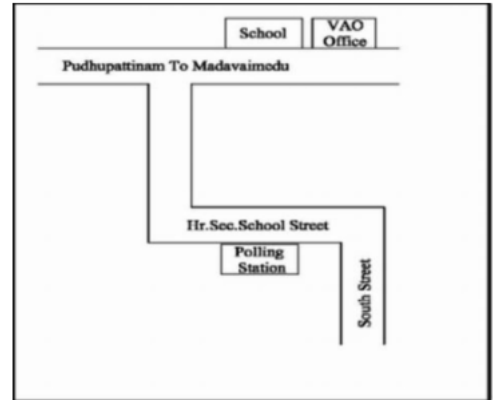

Cad View

Key MAP View