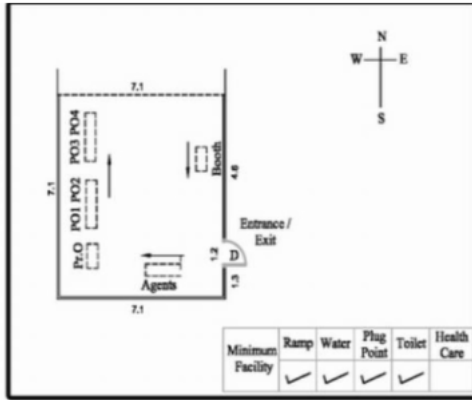

Cad View

Key MAP View