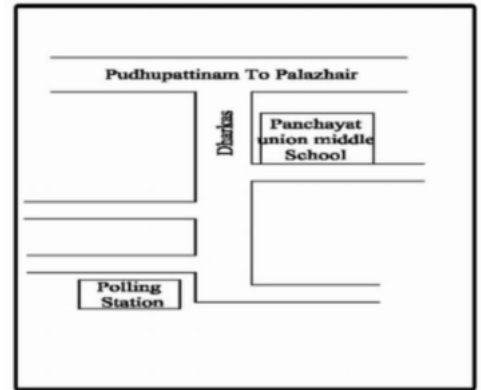

Key MAP View