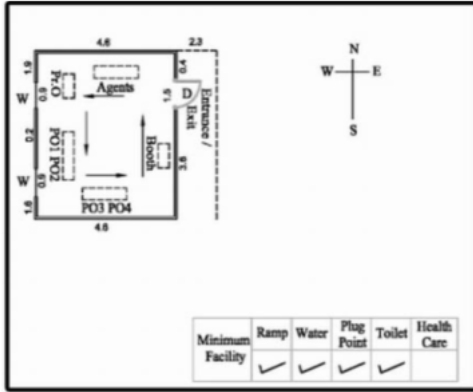

Google Map View

Polling Station Building Front View

Polling Station Front View

Cad View

Key MAP View

சட்டமன்றத் தொகுதியின் எண் மற்றும் பெயர் : 160-சீர்காழி
பிரிவு எண் மற்றும் பெயர் 1-புதுப்பட்டினம் (வ.கி) மற்றும் (ஊ), காமன்கோயில் தெரு வார்டு:4