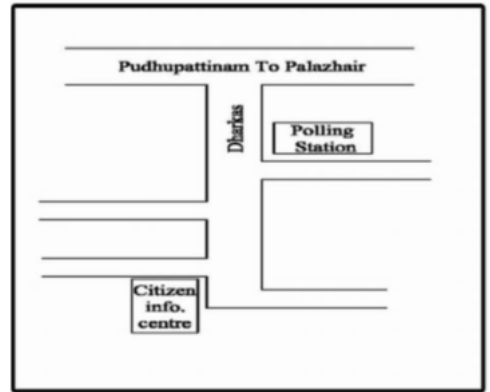

Google Map View

Polling Station Building Front View

Polling Station Front View

Cad View

Key MAP View

சட்டமன்றத் தொகுதியின் எண் மற்றும் பெயர் : 160-சீர்காழி
பிரிவு எண் மற்றும் பெயர் 1-புதுப்பட்டினம் (வ.கி) மற்றும் (ஊ), காமன்கோயில் தெரு வார்டு:4