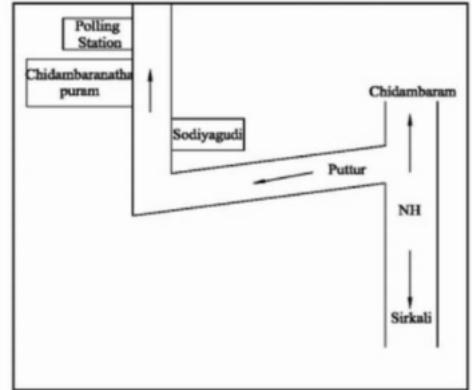

Key MAP View