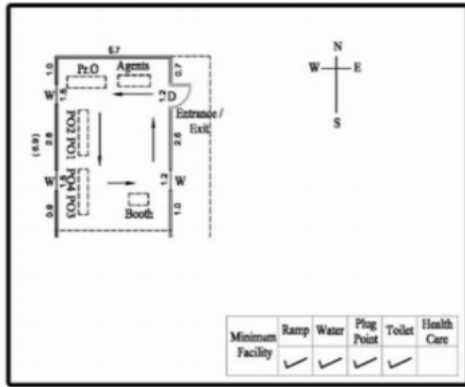

Google Map View

Polling Station Building Front View

Polling Station Front View

Cad View

Key MAP View

சட்டமன்றத் தொகுதியின் எண் மற்றும் பெயர் : 160-சீர்காழி
பிரிவு எண் மற்றும் பெயர் 1-ஆர்ப்பள்ளம் (வ.கி) மற்றும் (உஉ), நல்லூர் மெயின்ரோடு வார்டு:2