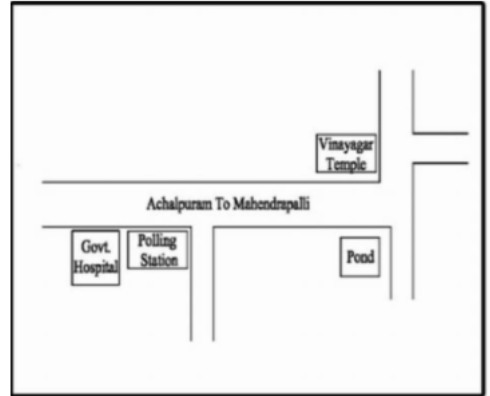

Google Map View

Polling Station Building Front View

Polling Station Front View

Cad View

Key MAP View

சட்டமன்றத் தொகுதியின் எண் மற்றும் பெயர் : 160-சீர்காழி
பிரிவு எண் மற்றும் பெயர் 1-ஆர்ப்பள்ளம் (வ.கி) மற்றும் (உஉ), நல்லூர் மெயின்ரோடு வார்டு:2