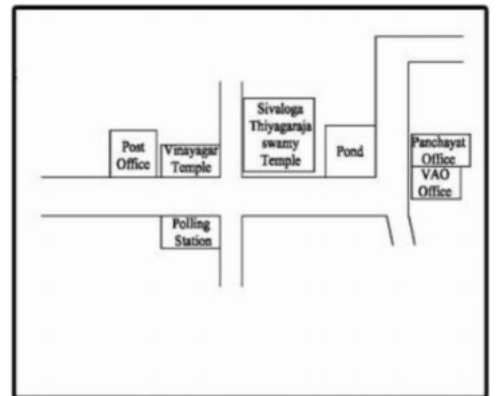

Key MAP View