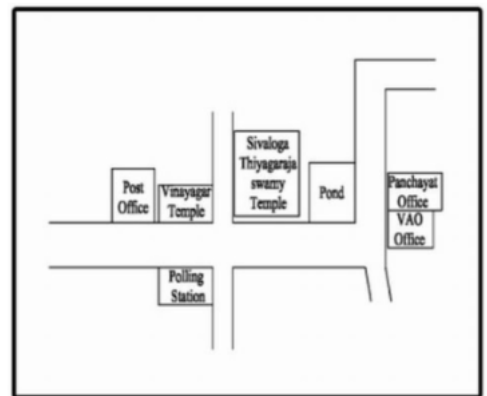

Key MAP View