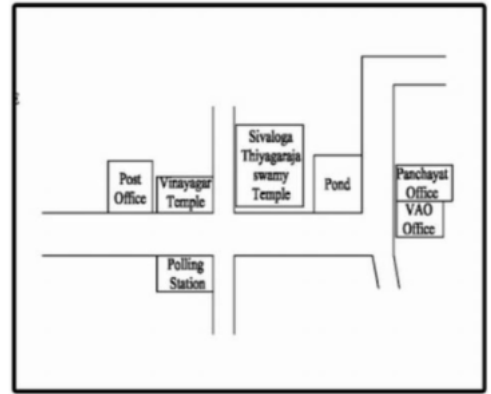

Key MAP View