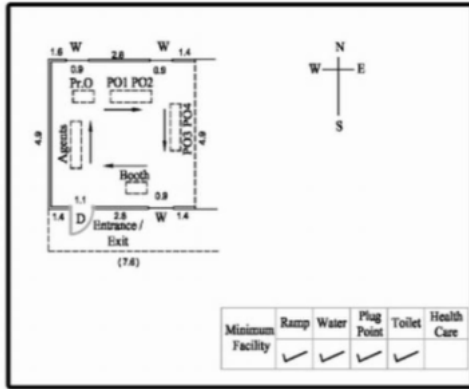

வாக்காளர் பதிவு அலுவலரின்
கையொப்பம்

Nazri Naksha

Google Map View

Polling Station Building Front View

Polling Station Front View

Cad View

Key MAP View

சட்டமன்றத் தொகுதியின் எண் மற்றும் பெயர் : 160-சீர்காழி
பிரிவு எண் மற்றும் பெயர் 1-நல்லநாயகபுரம் (வ.கி) மற்றும் (ஊ), தண்டேசு நல்லூர் வார்டு:1