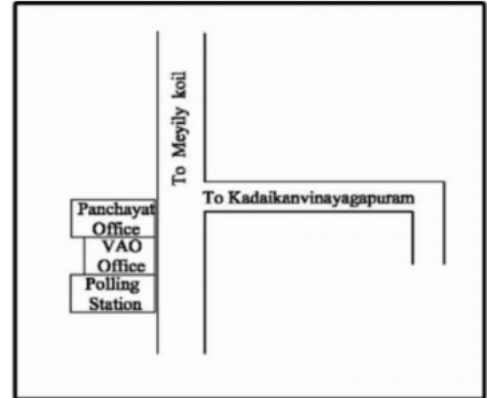

வாக்காளர் பதிவு அலுவலரின்
கையொப்பம்

Nazri Naksha

Google Map View

Polling Station Building Front View

Polling Station Front View

Cad View

Key MAP View

சட்டமன்றத் தொகுதியின் எண் மற்றும் பெயர் : 160-சீர்காழி
பிரிவு எண் மற்றும் பெயர் 1-நல்லநாயகபுரம் (வ.கி) மற்றும் (ஊ), தண்டேசு நல்லூர் வார்டு:1