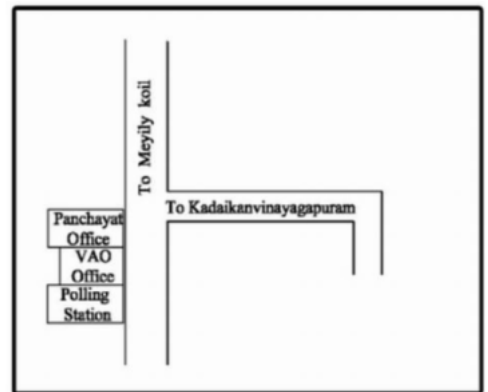

Google Map View

Polling Station Building Front View

Polling Station Front View

Cad View

Key MAP View

1	YDW0092312	பெயர் : தாமோதரன் - தந்தையின் பெயர்: இராமையன் - வீட்டு எண் : 1-156 வயது : 35 பாலினம் : ஆண்	Photo is available	2	YDW1309640	பெயர் : குபேந்திரன் - தந்தையின் பெயர்: கண்ணையன் - வீட்டு எண் : 2-1 வயது : 50 பாலினம் : ஆண்	Photo is available	3	CHB2795151	பெயர் : கவிதா - கணவர் பெயர்: குபேந்திரன் - வீட்டு எண் : 2-1 வயது : 48 பாலினம் : பெண்	Photo is available
4	YDW1900166	பெயர் : கு.குணசீலன் தந்தையின் பெயர்: குபேந்திரன் வீட்டு எண் : 2/1 வயது : 25 பாலினம் : ஆண்	Photo is available	5	YDW2184042	பெயர் : அனுசுயா குபேந்திரன் தந்தையின் பெயர்: குபேந்திரன் வீட்டு எண் : 2/1 வயது : 23 பாலினம் : பெண்	Photo is available	6	YDW1309657	பெயர் : முனியாண்டி - தந்தையின் பெயர்: வீராசாமி - வீட்டு எண் : 2-2 வயது : 75 பாலினம் : ஆண்	Photo is available
7	YDW1309665	பெயர் : பவுணம்மாள் - கணவர் பெயர்: முனியாண்டி - வீட்டு எண் : 2-2 வயது : 70 பாலினம் : பெண்	Photo is available	8	YDW1997485	பெயர் : பவித்ரா கணவர் பெயர்: ரமேஷ் வீட்டு எண் : 2/3 வயது : 29 பாலினம் : பெண்	Photo is available	9	CHB4984480	பெயர் : சூதா - தந்தையின் பெயர்: வைத்தியநாதன் - வீட்டு எண் : 2-4 வயது : 41 பாலினம் : பெண்	Photo is available
10	YDW1309681	பெயர் : பிச்சம்மாள் - கணவர் பெயர்: தனசேகரன் - வீட்டு எண் : 2-5 வயது : 66 பாலினம் : பெண்	Photo is available	11	YDW1309699	பெயர் : எத்திராசு - தந்தையின் பெயர்: கலியன் - வீட்டு எண் : 2-6 வயது : 66 பாலினம் : ஆண்	Photo is available	12	YDW1309707	பெயர் : மலர் - கணவர் பெயர்: எத்திராசு - வீட்டு எண் : 2-6 வயது : 56 பாலினம் : பெண்	Photo is available
13	CHB3444528	பெயர் : பாலகிருடணன் - தந்தையின் பெயர்: எத்திராசு - வீட்டு எண் : 2-6 வயது : 49 பாலினம் : ஆண்	Photo is available	14	YDW1309715	பெயர் : ராமாயி - கணவர் பெயர்: தங்கசாமி - வீட்டு எண் : 2-8 வயது : 73 பாலினம் : பெண்	Photo is available	15	CHB4984498	பெயர் : ரமேஷ் - தந்தையின் பெயர்: ராமசந்திரன் - வீட்டு எண் : 2-9 வயது : 43 பாலினம் : ஆண்	Photo is available
16	YDW2006740	பெயர் : அனுசுயா கணவர் பெயர்: சக்திவேல் வீட்டு எண் : 2/9 வயது : 36 பாலினம் : பெண்	Photo is available	17	YDW1309731	பெயர் : மணி - தந்தையின் பெயர்: சாமிகண்ணு - வீட்டு எண் : 2-10 வயது : 81 பாலினம் : ஆண்	Photo is available	18	YDW1309749	பெயர் : பாப்பா - கணவர் பெயர்: மணி - வீட்டு எண் : 2-10 வயது : 71 பாலினம் : பெண்	Photo is available
19	YDW1309756	பெயர் : கலியபெருமாள் - தந்தையின் பெயர்: சாமிகண்ணு - வீட்டு எண் : 2-11 வயது : 69 பாலினம் : ஆண்	Photo is available	20	YDW1309764	பெயர் : சாரதா - கணவர் பெயர்: கலியபெருமாள் - வீட்டு எண் : 2-11 வயது : 64 பாலினம் : பெண்	Photo is available	21	CHB3444569	பெயர் : கதிரவன் - தந்தையின் பெயர்: சோமு - வீட்டு எண் : 2-12 வயது : 43 பாலினம் : ஆண்	Photo is available
22	CHB3444551	பெயர் : சுகதி - கணவர் பெயர்: கதிரவன் - வீட்டு எண் : 2-12 வயது : 41 பாலினம் : பெண்	Photo is available	23	YDW1309772	பெயர் : நாயகம் - கணவர் பெயர்: நச்சு - வீட்டு எண் : 2-13 வயது : 82 பாலினம் : பெண்	Photo is available	24	CHB0999003	பெயர் : நடராசன் - தந்தையின் பெயர்: நச்சு - வீட்டு எண் : 2-13 வயது : 50 பாலினம் : ஆண்	Photo is available
25	YDW0608521	பெயர் : செல்வபெருமாள் - தந்தையின் பெயர்: அப்பாதுரை - வீட்டு எண் : 2-13 வயது : 40 பாலினம் : ஆண்	Photo is available	26	YDW0780684	பெயர் : ஆனந்தராஜ் - தந்தையின் பெயர்: நடராஜன் - வீட்டு எண் : 2-13 வயது : 30 பாலினம் : ஆண்	Photo is available	27	YDW1309780	பெயர் : சிவகுமார் - தந்தையின் பெயர்: செல்வராசு - வீட்டு எண் : 2-15 வயது : 49 பாலினம் : ஆண்	Photo is available
28	CHB2795441	பெயர் : வாசுகி - கணவர் பெயர்: சிவகுமார் - வீட்டு எண் : 2-15 வயது : 46 பாலினம் : பெண்	Photo is available	29	YDW0395699	பெயர் : முரளி - தந்தையின் பெயர்: இராமமூர்த்தி - வீட்டு எண் : 2-15 வயது : 35 பாலினம் : ஆண்	Photo is available	30	YDW0869792	பெயர் : ஜான்சி ராணி - கணவர் பெயர்: முரளி - வீட்டு எண் : 2-15 வயது : 28 பாலினம் : பெண்	Photo is available