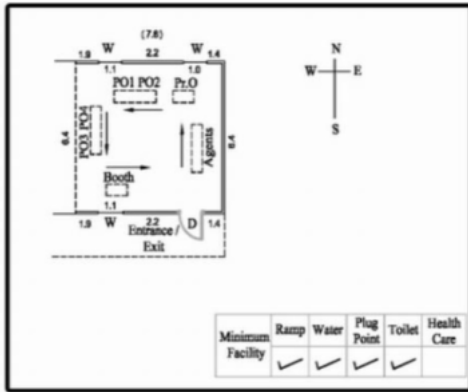

Google Map View

Polling Station Building Front View

Polling Station Front View

Cad View

Key MAP View

1	YDW0092312	பெயர் : தாமோதரன் - தந்தையின் பெயர்: இராமையன் - வீட்டு எண் : 1-156 வயது : 35 பாலினம் : ஆண்	Photo is available	2	YDW1309640	பெயர் : குபேந்திரன் - தந்தையின் பெயர்: கண்ணையன் - வீட்டு எண் : 2-1 வயது : 50 பாலினம் : ஆண்	Photo is available	3	CHB2795151	பெயர் : கவிதா - கணவர் பெயர்: குபேந்திரன் - வீட்டு எண் : 2-1 வயது : 48 பாலினம் : பெண்	Photo is available
4	YDW1900166	பெயர் : கு.குணசீலன் தந்தையின் பெயர்: குபேந்திரன் வீட்டு எண் : 2/1 வயது : 25 பாலினம் : ஆண்	Photo is available	5	YDW2184042	பெயர் : அனுசுயா குபேந்திரன் தந்தையின் பெயர்: குபேந்திரன் வீட்டு எண் : 2/1 வயது : 23 பாலினம் : பெண்	Photo is available	6	YDW1309657	பெயர் : முனியாண்டி - தந்தையின் பெயர்: வீராசாமி - வீட்டு எண் : 2-2 வயது : 75 பாலினம் : ஆண்	Photo is available
7	YDW1309665	பெயர் : பவுணம்மாள் - கணவர் பெயர்: முனியாண்டி - வீட்டு எண் : 2-2 வயது : 70 பாலினம் : பெண்	Photo is available	8	YDW1997485	பெயர் : பவித்ரா கணவர் பெயர்: ரமேஷ் வீட்டு எண் : 2/3 வயது : 29 பாலினம் : பெண்	Photo is available	9	CHB4984480	பெயர் : சூதா - தந்தையின் பெயர்: வைத்தியநாதன் - வீட்டு எண் : 2-4 வயது : 41 பாலினம் : பெண்	Photo is available
10	YDW1309681	பெயர் : பிச்சம்மாள் - கணவர் பெயர்: தனசேகரன் - வீட்டு எண் : 2-5 வயது : 66 பாலினம் : பெண்	Photo is available	11	YDW1309699	பெயர் : எத்திராசு - தந்தையின் பெயர்: கலியன் - வீட்டு எண் : 2-6 வயது : 66 பாலினம் : ஆண்	Photo is available	12	YDW1309707	பெயர் : மலர் - கணவர் பெயர்: எத்திராசு - வீட்டு எண் : 2-6 வயது : 56 பாலினம் : பெண்	Photo is available
13	CHB3444528	பெயர் : பாலகிருடணன் - தந்தையின் பெயர்: எத்திராசு - வீட்டு எண் : 2-6 வயது : 49 பாலினம் : ஆண்	Photo is available	14	YDW1309715	பெயர் : ராமாயி - கணவர் பெயர்: தங்கசாமி - வீட்டு எண் : 2-8 வயது : 73 பாலினம் : பெண்	Photo is available	15	CHB4984498	பெயர் : ரமேஷ் - தந்தையின் பெயர்: ராமசந்திரன் - வீட்டு எண் : 2-9 வயது : 43 பாலினம் : ஆண்	Photo is available
16	YDW2006740	பெயர் : அனுசுயா கணவர் பெயர்: சக்திவேல் வீட்டு எண் : 2/9 வயது : 36 பாலினம் : பெண்	Photo is available	17	YDW1309731	பெயர் : மணி - தந்தையின் பெயர்: சாமிகண்ணு - வீட்டு எண் : 2-10 வயது : 81 பாலினம் : ஆண்	Photo is available	18	YDW1309749	பெயர் : பாப்பா - கணவர் பெயர்: மணி - வீட்டு எண் : 2-10 வயது : 71 பாலினம் : பெண்	Photo is available
19	YDW1309756	பெயர் : கலியபெருமாள் - தந்தையின் பெயர்: சாமிகண்ணு - வீட்டு எண் : 2-11 வயது : 69 பாலினம் : ஆண்	Photo is available	20	YDW1309764	பெயர் : சாரதா - கணவர் பெயர்: கலியபெருமாள் - வீட்டு எண் : 2-11 வயது : 64 பாலினம் : பெண்	Photo is available	21	CHB3444569	பெயர் : கதிரவன் - தந்தையின் பெயர்: சோமு - வீட்டு எண் : 2-12 வயது : 43 பாலினம் : ஆண்	Photo is available
22	CHB3444551	பெயர் : சுகதி - கணவர் பெயர்: கதிரவன் - வீட்டு எண் : 2-12 வயது : 41 பாலினம் : பெண்	Photo is available	23	YDW1309772	பெயர் : நாயகம் - கணவர் பெயர்: நச்சு - வீட்டு எண் : 2-13 வயது : 82 பாலினம் : பெண்	Photo is available	24	CHB0999003	பெயர் : நடராசன் - தந்தையின் பெயர்: நச்சு - வீட்டு எண் : 2-13 வயது : 50 பாலினம் : ஆண்	Photo is available
25	YDW0608521	பெயர் : செல்வபெருமாள் - தந்தையின் பெயர்: அப்பாதுரை - வீட்டு எண் : 2-13 வயது : 40 பாலினம் : ஆண்	Photo is available	26	YDW0780684	பெயர் : ஆனந்தராஜ் - தந்தையின் பெயர்: நடராஜன் - வீட்டு எண் : 2-13 வயது : 30 பாலினம் : ஆண்	Photo is available	27	YDW1309780	பெயர் : சிவகுமார் - தந்தையின் பெயர்: செல்வராசு - வீட்டு எண் : 2-15 வயது : 49 பாலினம் : ஆண்	Photo is available
28	CHB2795441	பெயர் : வாசுகி - கணவர் பெயர்: சிவகுமார் - வீட்டு எண் : 2-15 வயது : 46 பாலினம் : பெண்	Photo is available	29	YDW0395699	பெயர் : முரளி - தந்தையின் பெயர்: இராமமூர்த்தி - வீட்டு எண் : 2-15 வயது : 35 பாலினம் : ஆண்	Photo is available	30	YDW0869792	பெயர் : ஜான்சி ராணி - கணவர் பெயர்: முரளி - வீட்டு எண் : 2-15 வயது : 28 பாலினம் : பெண்	Photo is available