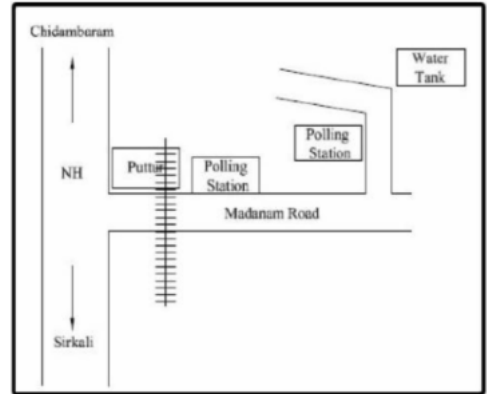

Key MAP View