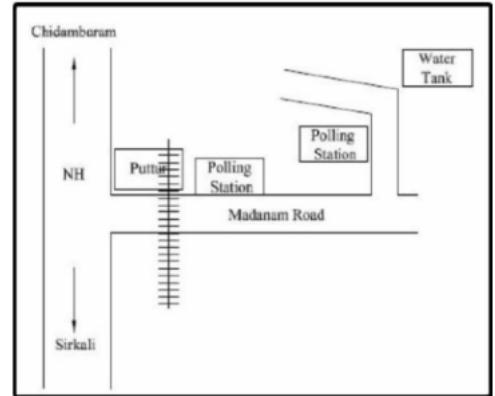

Cad View

Key MAP View