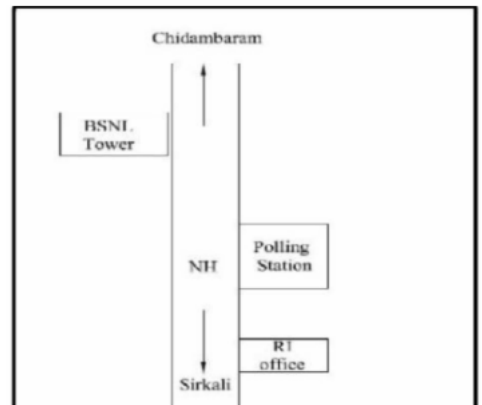

Key MAP View