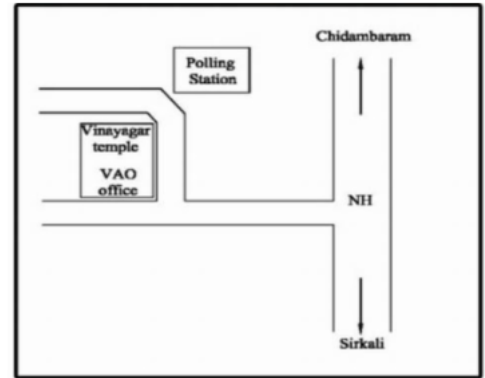

Key MAP View