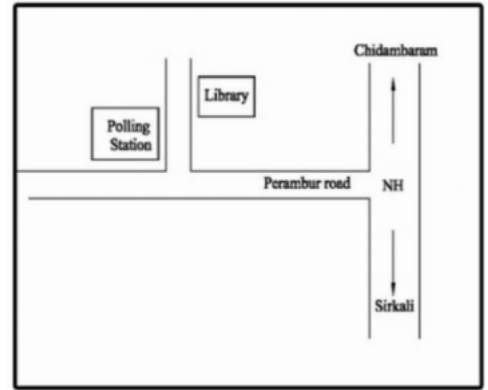

Key MAP View