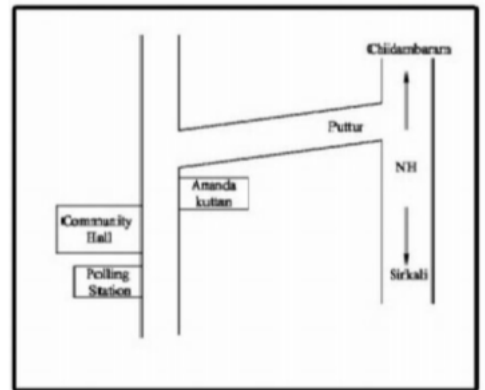

Cad View

Key MAP View