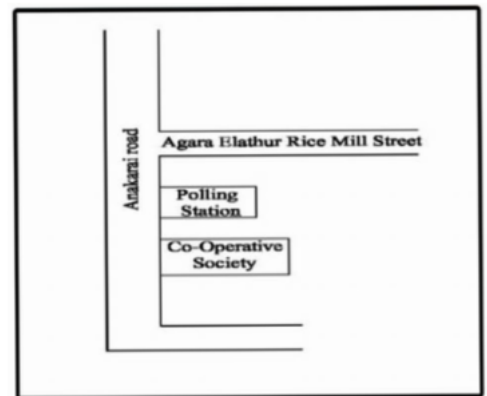

Key MAP View