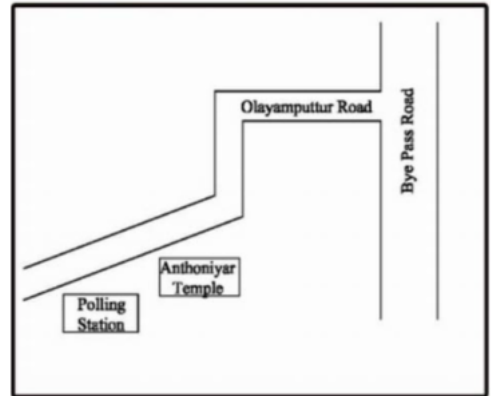

Key MAP View