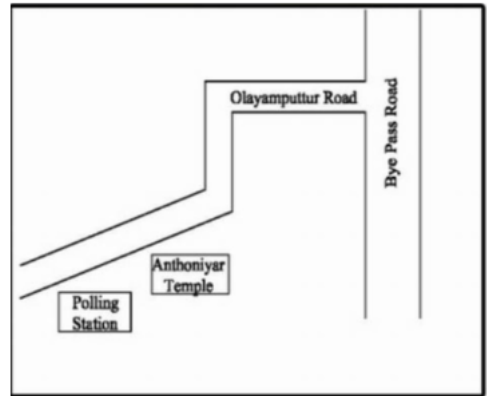

3. வாக்குச் சாவடியின் விவரங்கள்

<p>வாக்குச் சாவடியின் எண் மற்றும் பெயர் :</p> <p>77 - அருளானந்தா உதவிபெறும் தொடக்கப்பள்ளி, மேற்கு பக்கம், கீழமாத்தார்</p> <p>வாக்குச் சாவடியின் முகவரி :</p> <p>அருளானந்தா உதவிபெறும் தொடக்கப்பள்ளி, மேற்கு பக்கம், கீழமாத்தார்</p>	<p>வாக்குச் சாவடியின் வகைப்பாடு (ஆண்/பெண்/பொது)</p> <p>துணை வாக்குச் சாவடிகளின் எண்ணிக்கை :</p>	<p>பொது</p> <p style="font-size: 24px;">0</p>
---	---	--

Polling Station Front View

Cad View

Key MAP View

சட்டமன்றத் தொகுதியின் எண் மற்றும் பெயர் : 160-சீர்காழி மற்றும் பெயர் : 1-கீழமாத்தூர் (வ.கி) மற்றும் (ஊ), கீழமாத்தூர் தெற்குதெரு வார்டு:1
பிரிவு எண் மற்றும் பெயர்