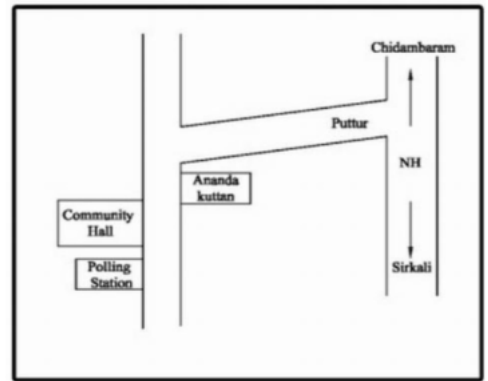

3. வாக்குச் சாவடியின் விவரங்கள்

வாக்குச் சாவடியின் எண் மற்றும் பெயர் : 8 - கொள்ளிடம் ஊராட்சி ஒன்றிய நடுநிலைப்பள்ளி, மேற்கு கட்டிடம் தெற்கு பகுதி, ஆனந்தகூத்தன் வாக்குச் சாவடியின் முகவரி : கொள்ளிடம் ஊராட்சி ஒன்றிய தொடக்கப்பள்ளி, மேற்கு கட்டிடம் தெற்கு பகுதி, ஆனந்தகூத்தன்	வாக்குச் சாவடியின் வகைப்பாடு (ஆண்/பெண்/பொது)	பொது
	துணை வாக்குச் சாவடிகளின் எண்ணிக்கை	0

4. வாக்காளர்களின் எண்ணிக்கை

தொடங்கும் வரிசை எண்	முடியும் வரிசை எண்.	நிகர வாக்காளர்களின் எண்ணிக்கை			
		ஆண்	பெண்	மூன்றாம் பாலினம்	மொத்தம்
1	832	405	427	0	832

கையொப்பம்

Nazri Naksha

Google Map View

Polling Station Building Front View

Polling Station Front View

Cad View

Key MAP View

சட்டமன்றத் தொகுதியின் எண் மற்றும் பெயர் : 160-சீர்காழி
பிரிவு எண் மற்றும் பெயர் 1-கோபாலசமுத்திரம் (வ.கி) மற்றும் (ஊ), ஆனந்தசுத்தன் குடியானதெரு வார்டு:1

பாகம் எண் : 8