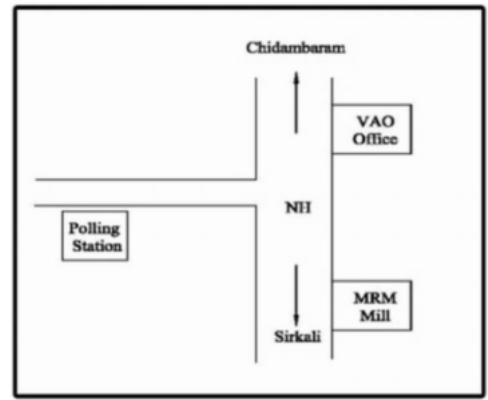

கையொப்பம்

Nazri Naksha

Google Map View

Polling Station Building Front View

Polling Station Front View

Cad View

Key MAP View

சட்டமன்றத் தொகுதியின் எண் மற்றும் பெயர் : 160-சீர்காழி
பிரிவு எண் மற்றும் பெயர் 1-எருக்கூர் (வ.கி) மற்றும் (ஊ), ஜின்னா தெரு வார்டு:1