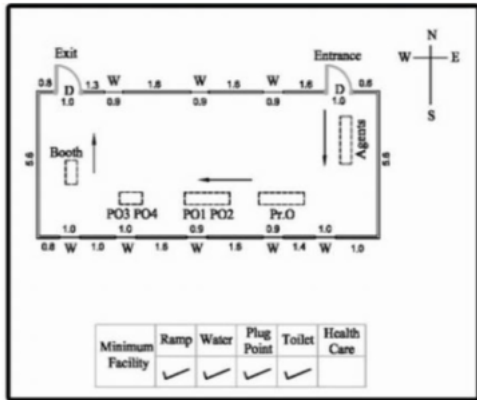

கையொப்பம்

Nazri Naksha

Google Map View

Polling Station Building Front View

Polling Station Front View

Cad View

Key MAP View

சட்டமன்றத் தொகுதியின் எண் மற்றும் பெயர் : 160-சீர்காழி
பிரிவு எண் மற்றும் பெயர் 1-எருக்கூர் (வ.கி) மற்றும் (ஊ), ஜின்னா தெரு வார்டு:1