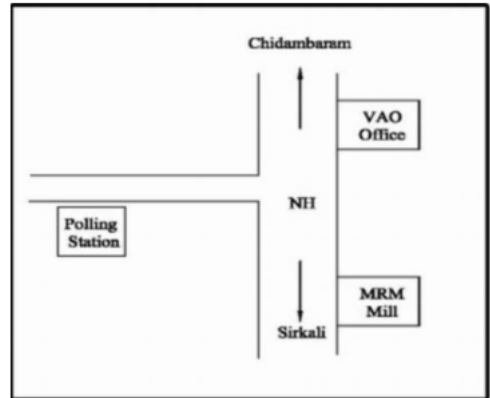

Cad View

Key MAP View